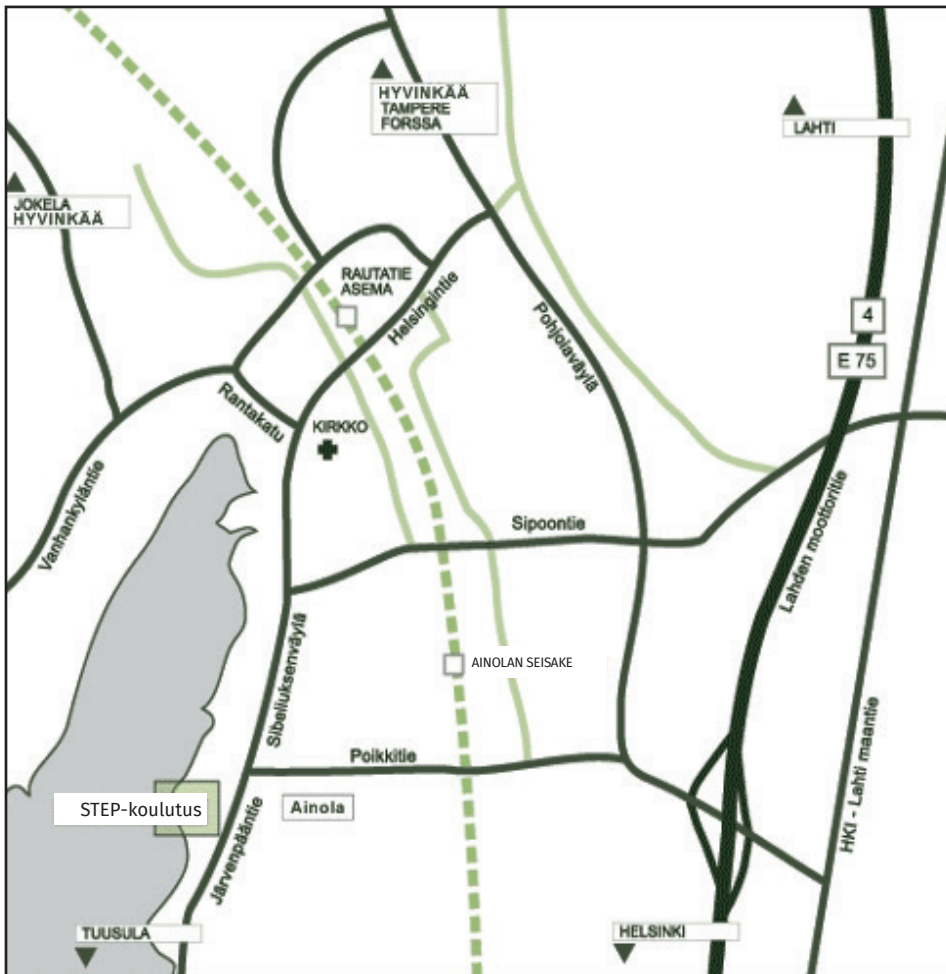

Tulo-ohje STEP-koulutus Järvenpään kampukselle

STEP-koulutus sijaitsee Järvenpäässä, Tuusulanjärven itärannalla lähellä Ainolaa, Aholaa ja Suvirantaa. Järvenpään keskustasta on kampukselle matkaa noin kaksi kilometriä.

1. Linja-autolla

Lähin pysäkki on kampuksen edessä ja pysäkin nimi on Ainola. Helsingistä ei tule suoraa vuoroa Järvenpään, vaan linja-autoa on vaihdettava Hyrylässä. Lisätiedot: www.matkahuolto.fi ja www.hsl.fi

2. Lähijunalla

R-juna Helsingistä ja Riihimäeltä pysähtyy Järvenpään rautatieasemalla ja Ainolan seisakkeella puolen tunnin välein. Matka-aika Helsingistä on noin 30 minuuttia ja Riihimäeltä noin 25 minuuttia. Järvenpään asemalta on noin 2,5 kilometriä kampukselle. Taksiasema sijaitsee rautatieaseman vieressä.

Ainolán seisakkeelta on noin 1,5 kilometrin kävelymatka kampukselle. Seuraa Ainolaan opastavia viitoituksia. Lisätietoja: www.vr.fi

3. Lentokentältä (Helsinki-Vantaa)

Lentokentältä pääsee Järvenpään linja-autolla ja lähijunalla. Lisätietoja linja-autoliikenteestä: www.matkahuolto.fi ja junaliikenteestä: www.vr.fi